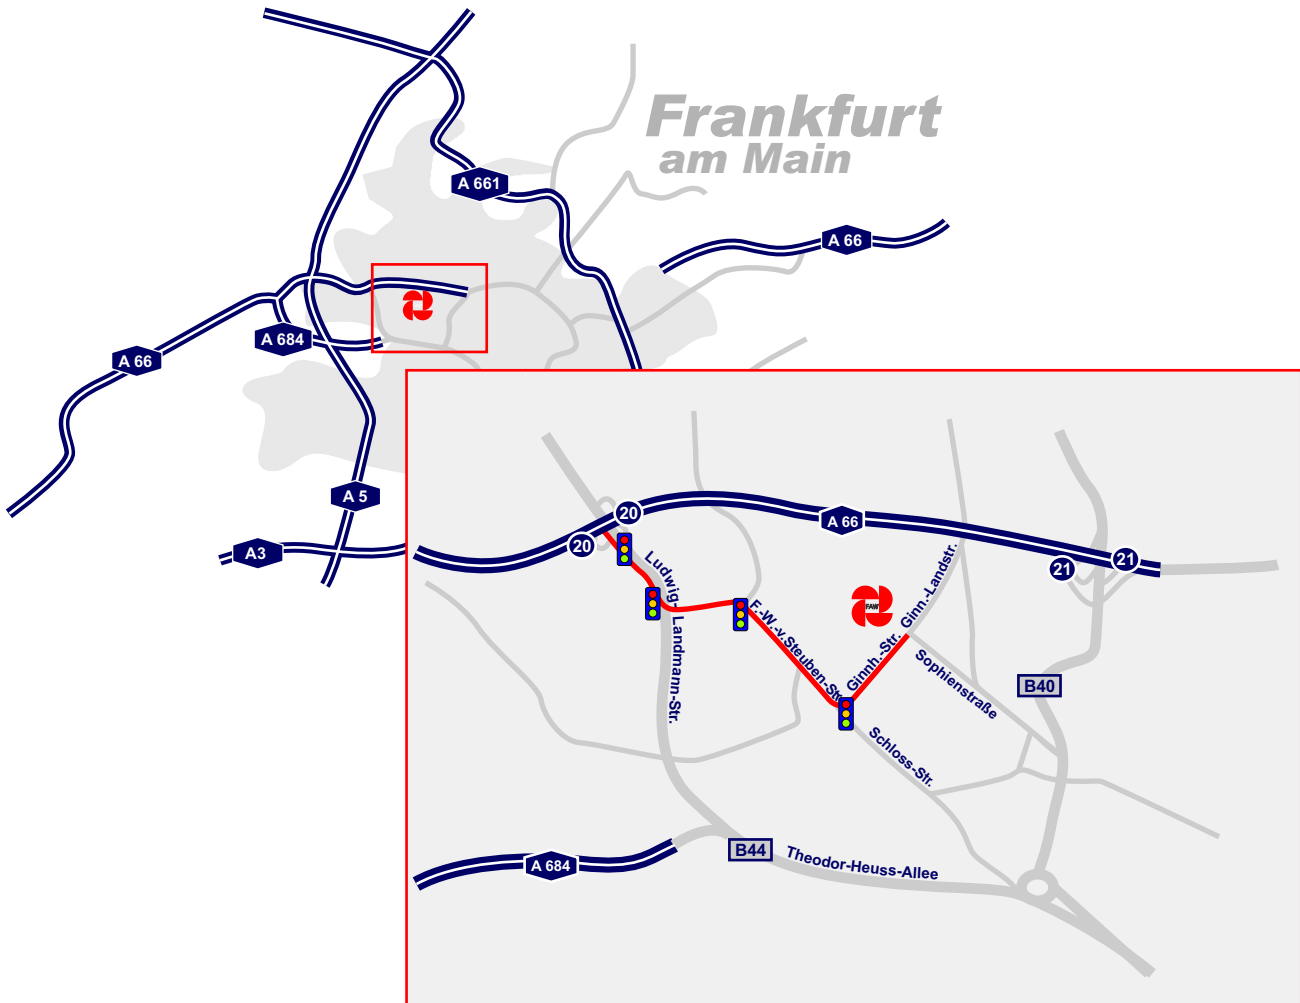

Fachverband Aussenwerbung e.V.
Ginnheimer Landstraße 11
60487 Frankfurt a.M.
Tel: 069 - 71 91 67-0

Wegbeschreibung

Von der A3 oder A5 kommend wechseln Sie auf die A66 Richtung Frankfurt. Verlassen Sie die A66 an der Abfahrt 20 in Richtung Hausen/Rödelheim. Sie befinden sich nun auf der "Ludwig-Landmann-Straße" (B44). Ordnen Sie sich links ein und fahren an der ersten Ampel weiter geradeaus Richtung Hausen/Stadtmitte. Nach etwa 200m folgen Sie dem Straßenverlauf entlang der Verkehrsinsel (Richtung Hausen/Bockenheim) auf die Straße "Am Industriehof", die nach 500m in die "Friedrich-Wilhelm-Von-Steuben-Straße" übergeht. Sie passieren eine Ampelanlage mit Haltestellen für den ÖPNV, die Straße steigt leicht an. Nach ca. 720m biegen Sie an der großen Ampelanlage links Richtung Ginnheim in die "Ginnheimer Straße" ein (Achtung: Tempo 30!) und folgen dem Straßenverlauf. Nach rund 550m nennt sich die gleiche Straße nun "Ginnheimer Landstraße", nach weiteren 100m befindet sich der FAW auf der linken Seite im Haus Nr. 11.