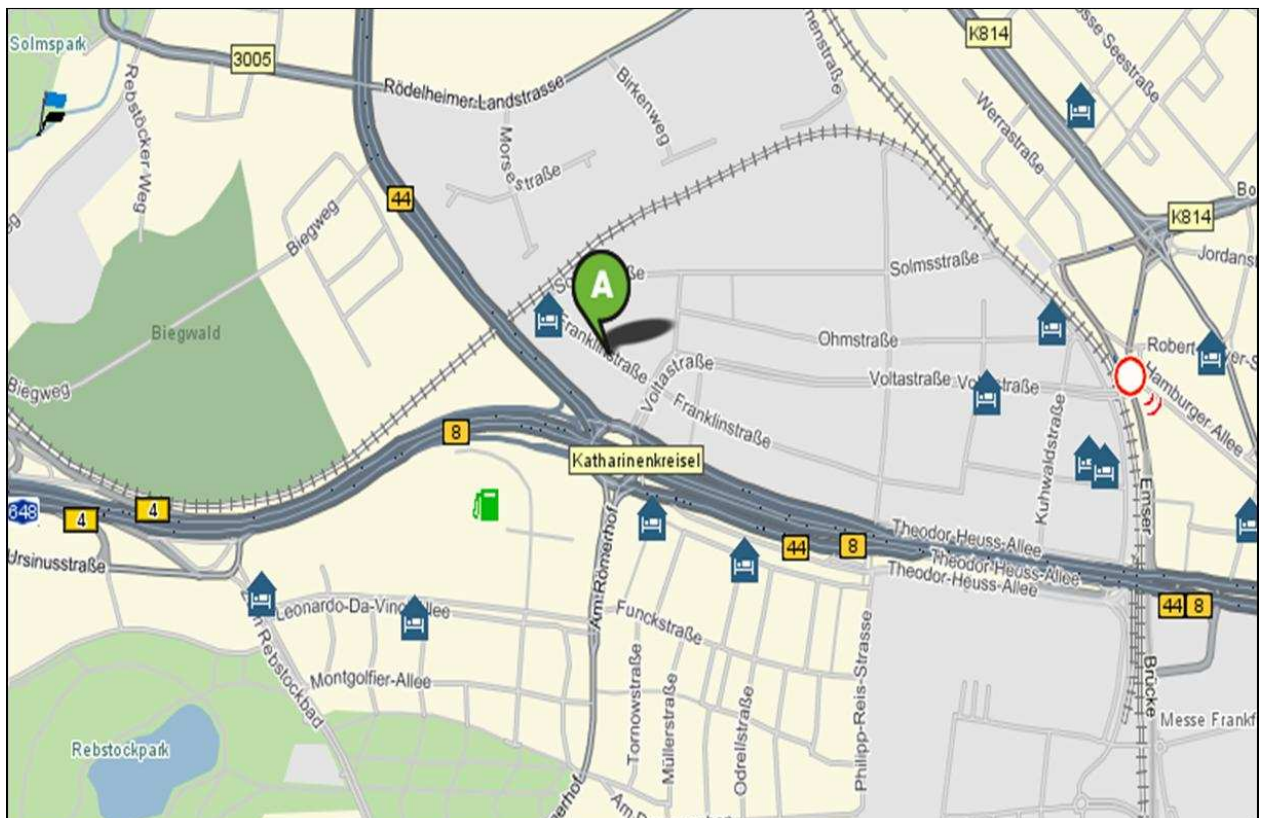

FACHVERBAND AUSSENWERBUNG E.V.

Franklinstraße 62
60486 Frankfurt am Main
Tel. 069 719167-0

© 2011 NAVTEQ (DE) GmbH

Wegbeschreibung:

Von der A5 kommend wechseln Sie am Westkreuz Frankfurt auf die A648 Richtung Frankfurt Stadtmitte/Messe/Rödelheim. Von der A66 kommend fädeln Sie sich bei der Ausfahrt 17 Eschborn ein auf die A648.

Bei der Ausfahrt Opelrondell Richtung Frankfurt-Rödelheim/Frankfurt-Bockenheim /Westkreuz F fahren. Halten Sie sich rechts auf Katharinenkreisel/B44. Danach links halten, um auf dem Katharinenkreisel zu bleiben und dem Schild Rödelheim/Nordweststadt/Autohof West folgen (3. Ausfahrt). Sie erreichen die Voltastraße, geradeausfahren, (da Sie nicht direkt in die Franklinstraße links reinfahren können) halb links weiter in „An der Dammheide“, links in die Solmsstraße“ und weiterfahren. Dann kommen Sie direkt in die Franklinstraße. Der FAW befindet sich auf der linken Seite schräg gegenüber dem Radisson Blue Hotel im 5.Stock. Kostenpflichtiges Parken gegenüber möglich.